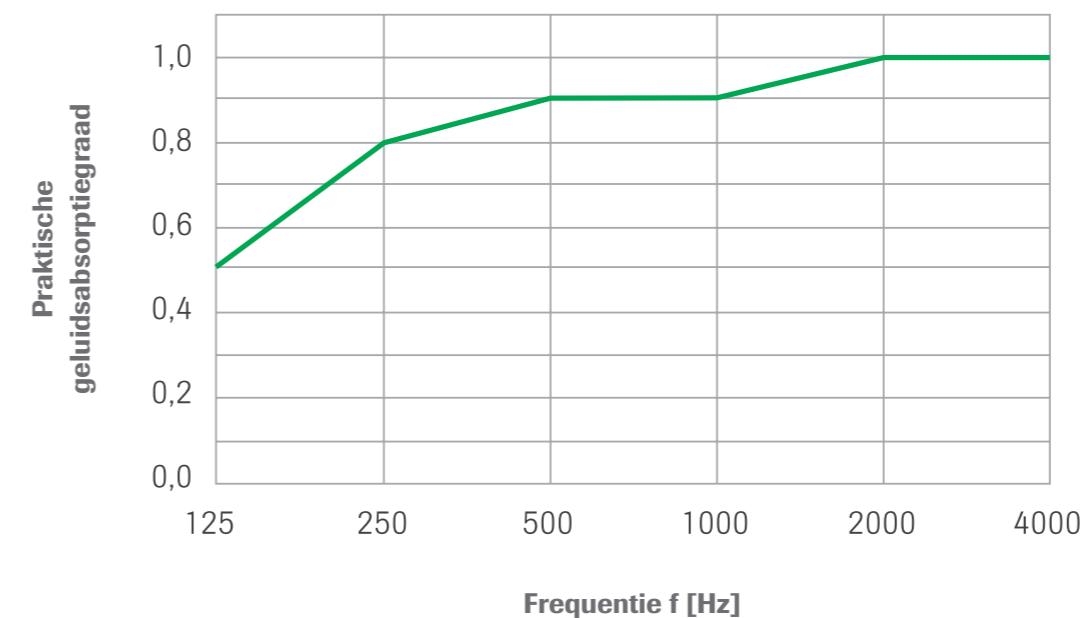

Brillianto | A95

Technische data

Materiaal	Mineraalplaat, met vlies bekleed
Brandgedrag	A2-s1, d0 volgens DIN EN 13501-1
Kleur	Wit
Dikte	19 mm nom.
Overlangsgeluidisolatie	30 dB, CAC 32 dB
Geluidsabsorptie	$\alpha_w = 0.95$ | SRA = 0.95
Vochtbestendigheid	tot 95% RH
Brandwerend*	tot REI 60 (DIN EN 13501-2)

* afhankelijk van systeem, bouwplafond en overige maatregelen

Afmetingen

De panelen zijn verkrijgbaar in één vierkante en meerdere rechthoekige varianten. Het materiaal laat zich makkelijk snijden en zagen, in combinatie met OWAconstruct® is een fraai plafond razendsnel gerealiseerd.

Afmetingen in mm	S 3	S 15	S 15b
600 x 600	•	•	•
1200 x 600	•	•	
1500 x 600	•	•	
1720 x 600	•	•	
1800 x 600	•	•	
2000 x 600	•	•	
2500 x 600	•	•	

Brillianto | Geluidsabsorptie

Freq. [Hz]	Testopstelling E200 α_p
125	0,50
250	0,80
500	0,90
1000	0,90
2000	1,00
4000	1,00
α_w	0,95
SRA	0,95